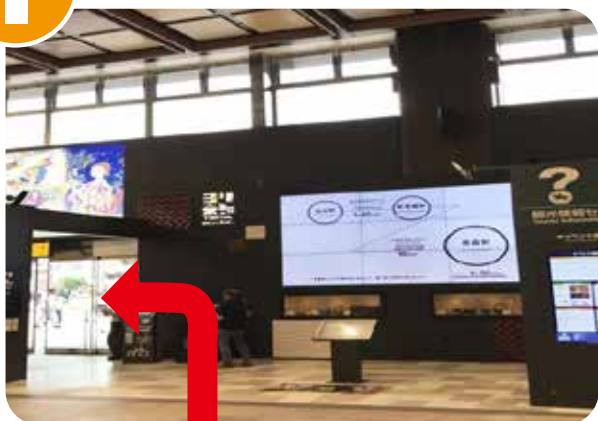

夢探索カフェは、  
カフェスタイルの  
採用サテライトだよ！

ゆめのこ

# 夢真ホールディングス 夢探索カフェ仙台 までの行き方

仙台駅

から

Go!

仙台駅西口の改札を出ると、  
正面に大きな電光掲示板がありま  
す。その左の出口から外に出ま  
す。

外に出たら PARCO2 を正面に  
して PARCO2 の入口に突き当  
たるまで進んでください。

PARCO2 の入口まで来たら左へ  
進み、そのまま階段を降りてまっ  
すぐ進んでください。

Go

4

E-beans、ホテルモントレを右手に 100 メートル程進み、信号を一つ渡ると写真の建物が見えます。**仙台キャピタルタワー**です。

5

こちらがメインエントランスです。こちらからお入りください。

6

エレベーターで **4F** まで上り、採用サテライト仙台と書かれたプレート奥に進むとこんな入口があります。

7

中に入ると目の前に受付のベルがありますので、**ベルを押してお知らせください。**